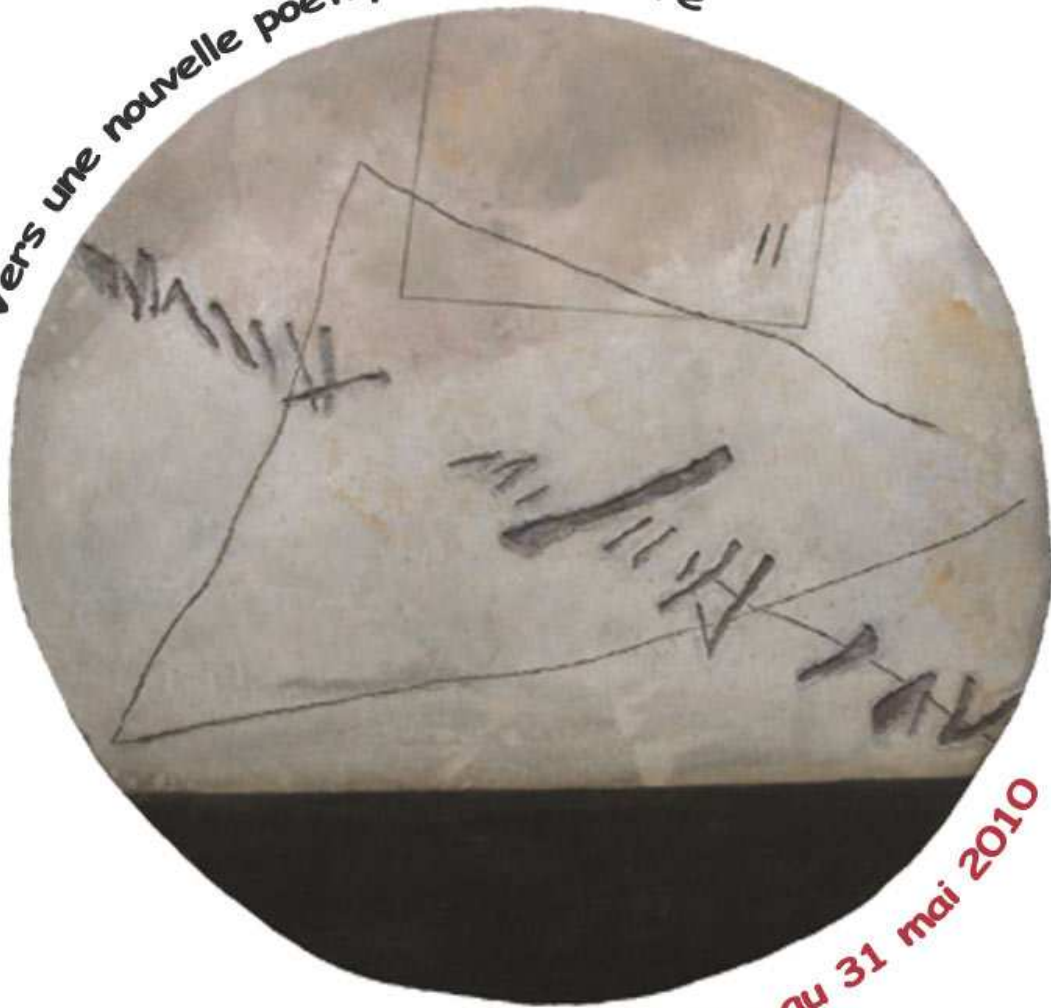

# Lapoirie

**Invitation au vernissage**

**le 27 Mars 2010 à 18h**

*Vers une nouvelle poétique de la pierre*

*Du 26 mars au 31 mai 2010*

**VIVRE ART**

Horaires

Mercredi au Samedi : 10h30 - 12h30 & 15h - 18h30